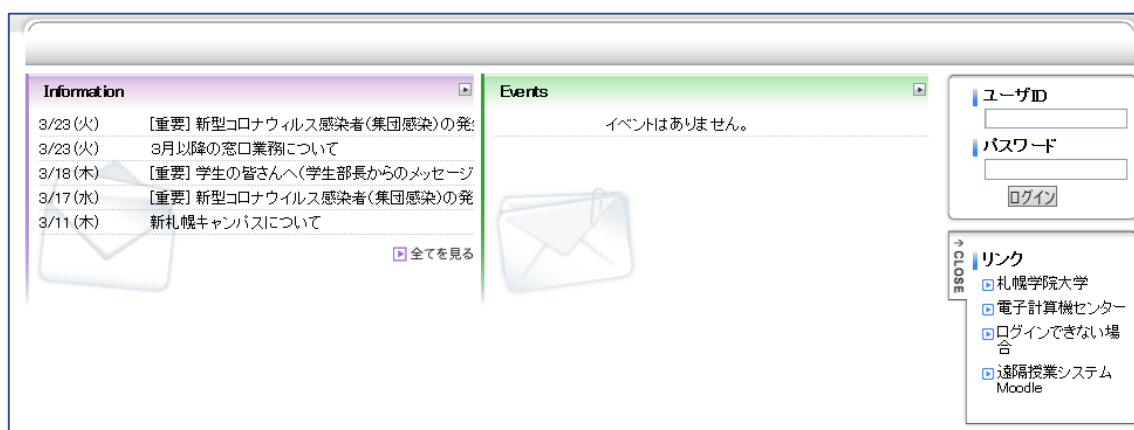

### Step1 ログイン

札幌学院大学ホームページから「情報ポータル」を開く

ここをクリック

情報ポータルのログイン画面が表示されます。

※遠隔授業システム Moodle を開く(「札幌学院大学 moodle」で検索しても OK)

SGU-Moodle-2023 日本語 (ja) ▼ あなたはログインしていません。(ログイン)