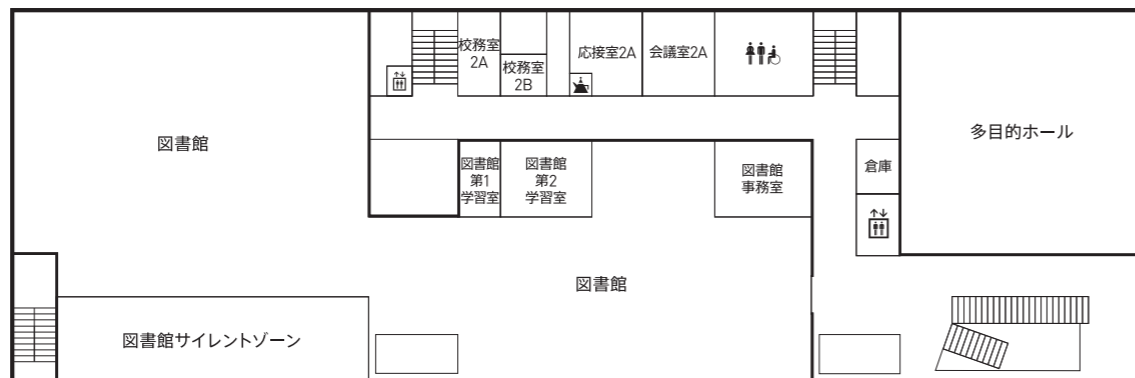

3F 大講義室304
Large Lecture Room
中講義室301・303・305・307・308
Medium Lecture Room
演習室3A・3B
Seminar Room
アクティブラーニング室306
Active Learning Room
プレゼンラウンジ
Presentation Lounge

6F 教員研究室601-619
Faculty Office
院生共同研究室6A-6D
Graduate Students Research Room
演習室6A-6D
Seminar Room
心理学実習室
Psychology Practicum Room
個別学習室・教職課程室
Undergraduate Study Room
心理臨床センター
Center for Psychological Services

2F 多目的ホール
Multipurpose Hall
図書館
Library
会議室2A
Meeting Room
応接室2A
Reception Room

5F 教員研究室501-522
Faculty Office
共同教員研究室
Faculty Common Room
院生共同研究室5A・5B
Graduate Students Research Room
演習室5A-5H・5J
Seminar Room
学生自治会室5A・5B
Student Union Room