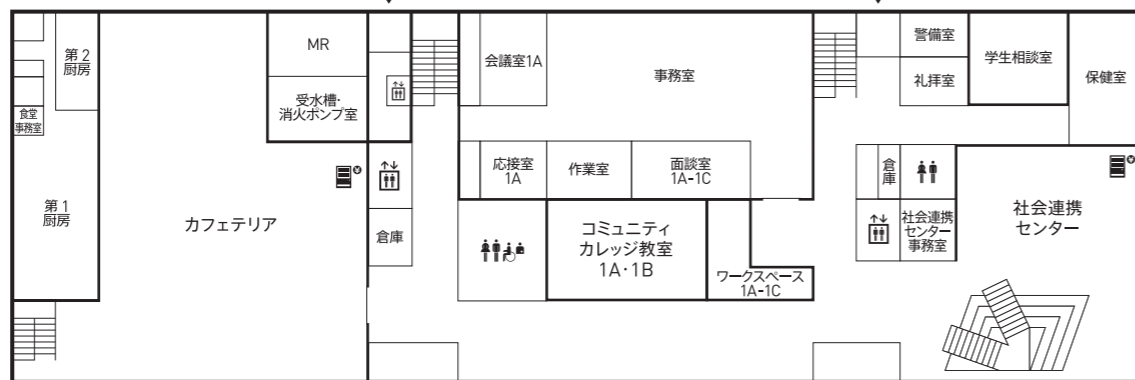

3F 大講義室304
Large Lecture Room
中講義室301・303・305・307・308
Medium Lecture Room
演習室3A・3B
Seminar Room
アクティブラーニング室306
Active Learning Room
プレゼンラウンジ
Presentation Lounge

6F 教員研究室601-619
Faculty Office
院生共同研究室6A-6D
Graduate Students Research Room
演習室6A-6D
Seminar Room
心理学実習室
Psychology Practicum Room
個別学習室・教職課程室
Undergraduate Study Room
心理臨床センター
Center for Psychological Services

2F 多目的ホール
Multipurpose Hall
図書館
Library
会議室2A
Meeting Room
応接室2A
Reception Room

5F 教員研究室501-522
Faculty Office
共同教員研究室
Faculty Common Room
院生共同研究室5A・5B
Graduate Students Research Room
演習室5A-5H・5J
Seminar Room
学生自治会室5A・5B
Student Union Room

1F 社会連携センター
Social Engagement Center
コミュニティカレッジ教室1A・1B
Community College Room
カフェテリア Resto U
Cafeteria
事務室
Administration Office
保健室
Infirmary
学生相談室
Student Counseling Office
礼拝室
Prayer Room
警備室
Security Office