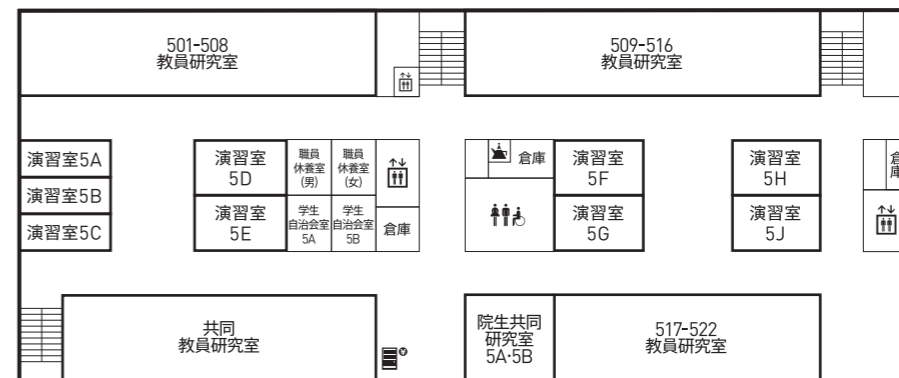

3F 大講義室304
Large Lecture Room
中講義室301・303・305・307・308
Medium Lecture Room
演習室3A・3B
Seminar Room
アクティブラーニング室306
Active Learning Room
プレゼンラウンジ
Presentation Lounge

6F 教員研究室601-619
Faculty Office
院生共同研究室6A-6D
Graduate Students Research Room
演習室6A-6D
Seminar Room
心理学実習室
Psychology Practicum Room
個別学習室・教職課程室
Undergraduate Study Room
心理臨床センター
Center for Psychological Services

2F 多目的ホール
Multipurpose Hall
図書館
Library
会議室2A
Meeting Room
応接室2A
Reception Room

5F 教員研究室501-522
Faculty Office
共同教員研究室
Faculty Common Room
院生共同研究室5A・5B
Graduate Students Research Room
演習室5A-5H・5J
Seminar Room
学生自治会室5A・5B
Student Union Room

1F 社会連携センター
Social Engagement Center
コミュニティカレッジ教室1A・1B
Community College Room
カフェテリア Resto U
Cafeteria
事務室
Administration Office
保健室
Infirmary
学生相談室
Student Counseling Office
礼拝室
Prayer Room
警備室
Security Office