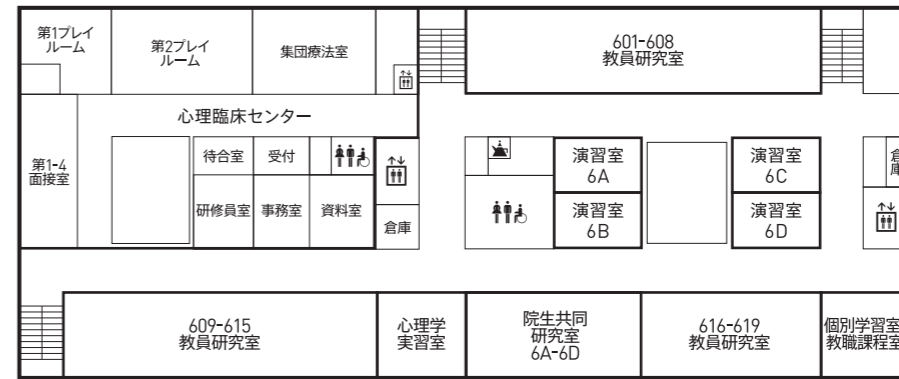

3F 大講義室304
Large Lecture Room
中講義室301・303・305・307・308
Medium Lecture Room
演習室3A・3B
Seminar Room
アクティブラーニング室306
Active Learning Room
プレゼンラウンジ
Presentation Lounge

6F 教員研究室601-619
Faculty Office
院生共同研究室6A-6D
Graduate Students Research Room
演習室6A-6D
Seminar Room
心理学実習室
Psychology Practicum Room
個別学習室・教職課程室
Undergraduate Study Room
心理臨床センター
Center for Psychological Services

2F 多目的ホール
Multipurpose Hall
図書館
Library
会議室2A
Meeting Room
応接室2A
Reception Room

5F 教員研究室501-522
Faculty Office
共同教員研究室
Faculty Common Room
院生共同研究室5A・5B
Graduate Students Research Room
演習室5A-5H・5J
Seminar Room
学生自治会室5A・5B
Student Union Room