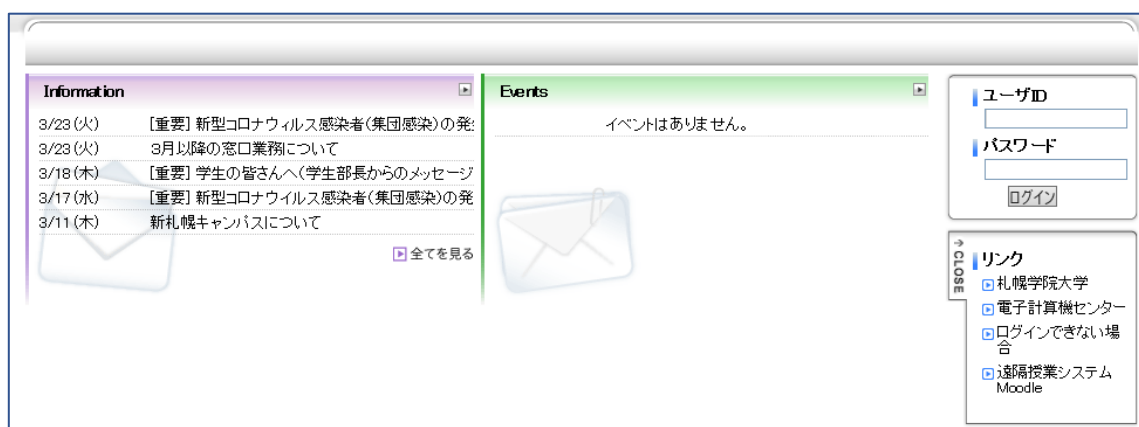

情報ポータルのログイン画面が表示されます。

※遠隔授業システム Moodle を開く(「札幌学院大学 moodle」で検索しても OK)